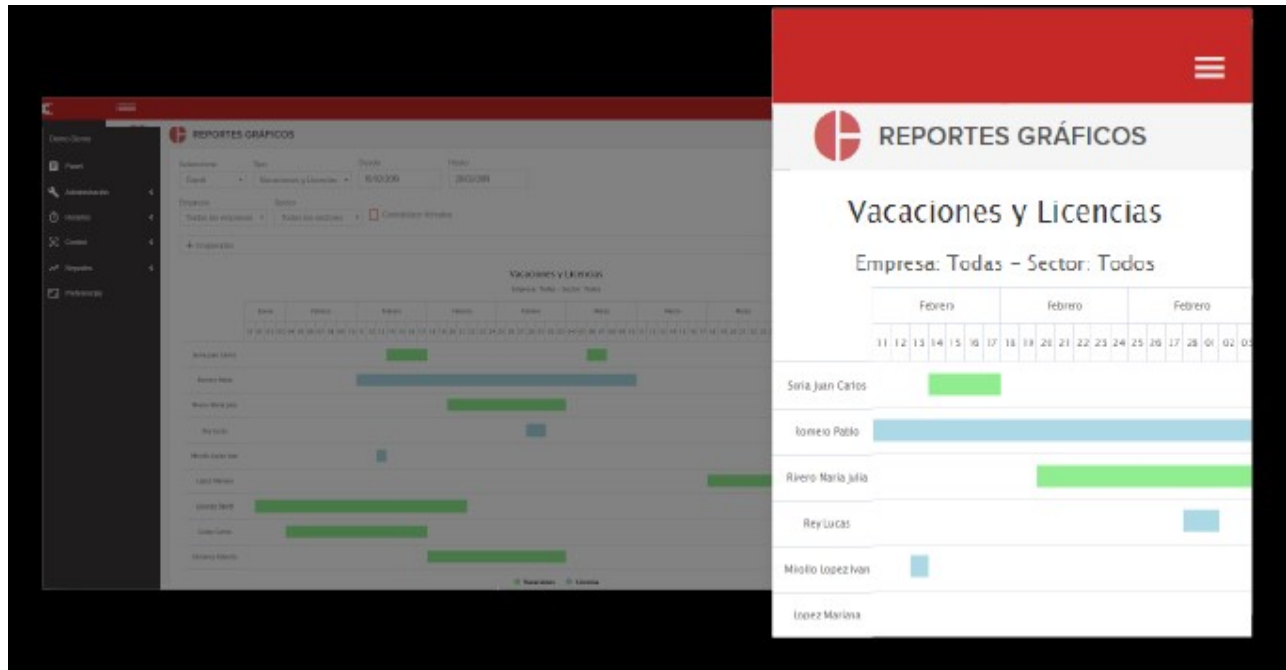

Información gráfica para la toma rápida de decisiones

Visualice en gráficos de barra o torta la información de llegadas tardes, ausencias, horas trabajadas normales, extras, etc

**Digi-control**  
 Daniel +5492644737717  
 ventas@digi-control.info

## Diagrama de Gantt que evita la superposición de vacaciones y licencias.

Discrimine la información por **empresas, sectores o empleados.**

The screenshot shows the filter and export options for the 'REPORTES GRÁFICOS' interface. The filter section includes:

The export section at the bottom offers options to export files in PDF, PNG, JPG, and other formats.

Simplifica la tareas de control para de toma de decisiones importantes

Imprescindible en toda organización moderna tales como: