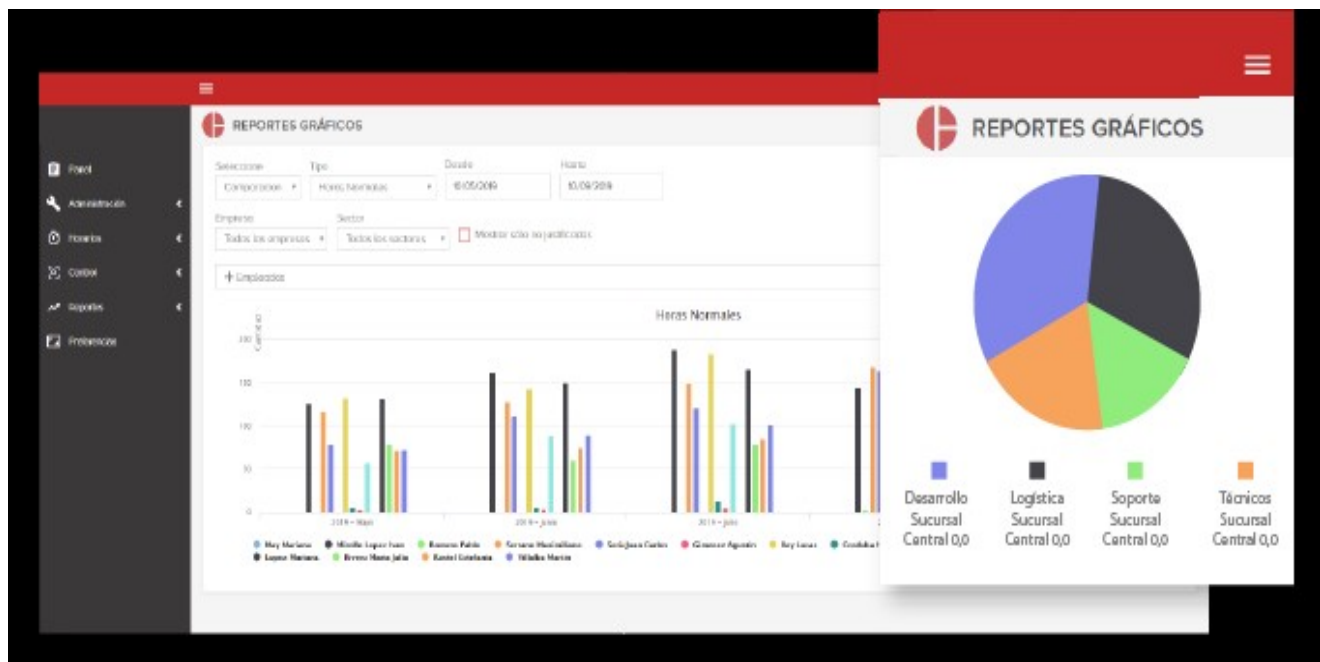

Información gráfica para la toma rápida de decisiones

Visualice en gráficos de barra o torta la información de llegadas tardes, ausencias, horas trabajadas normales, extras, etc

**Digi-control**  
 Daniel +5492644737717  
 ventas@digi-control.info

## Diagrama de Gantt que evita la superposición de vacaciones y licencias.

Discrimine la información por **empresas, sectores o empleados.**

The screenshot shows the filter and export options for the 'REPORTES GRÁFICOS' interface. The filter section includes:

The export section at the bottom offers options to export files in PDF, PNG, JPG, and other formats.

Simplifica la tareas de control para de toma de decisiones importantes

Imprescindible en toda organización moderna tales como: