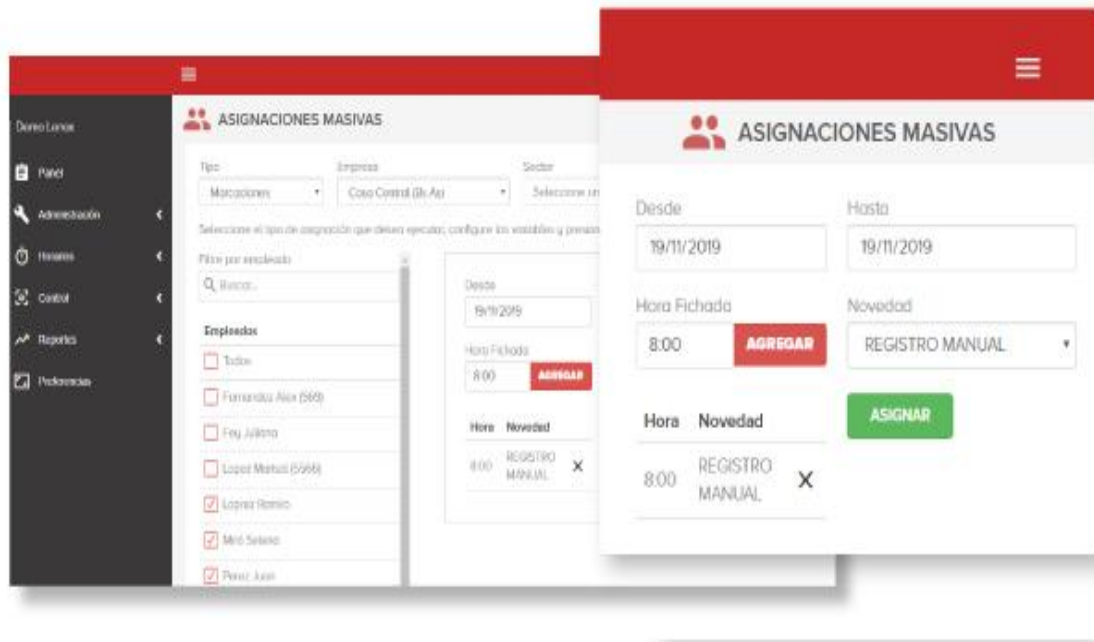

Acciones Masivas

Asigne información a sus empleados rápidamente

Ideal para empresas con alta rotación de personal y horarios

Filtre por sector o empresa y seleccione empleados

Asignación de relojes en los que puede marcar
¡Incorpore nuevos equipos fácilmente!

¿Mañana cambian su jornada laboral por 3 días?
Asignación masiva de jornada de trabajo

Digi-control

Daniel +5492644737717
ventas@digi-control.info

¿Se cortó la luz y no marcaron? **Asigne masivamente marcaciones a los empleados**