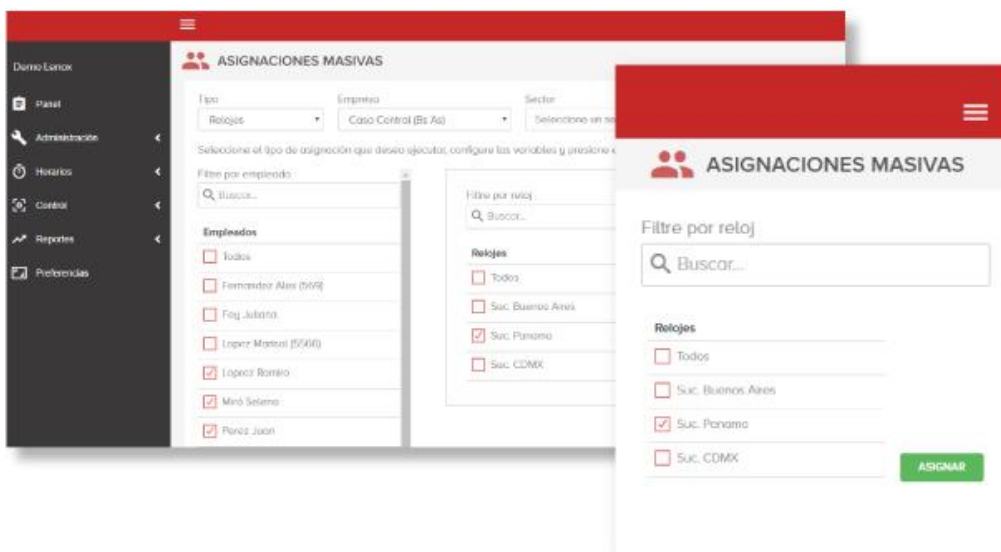

Acciones Masivas

Asigne información a sus empleados rápidamente

Ideal para empresas con alta rotación de personal y horarios

Filtre por sector o empresa y seleccione empleados

Asignación de relojes en los que puede marcar
¡Incorpore nuevos equipos fácilmente!

¿Mañana cambian su jornada laboral por 3 días?
Asignación masiva de jornada de trabajo

Digi-control

Daniel +5492644737717
ventas@digi-control.info

¿Se cortó la luz y no marcaron? **Asigne masivamente marcaciones a los empleados**