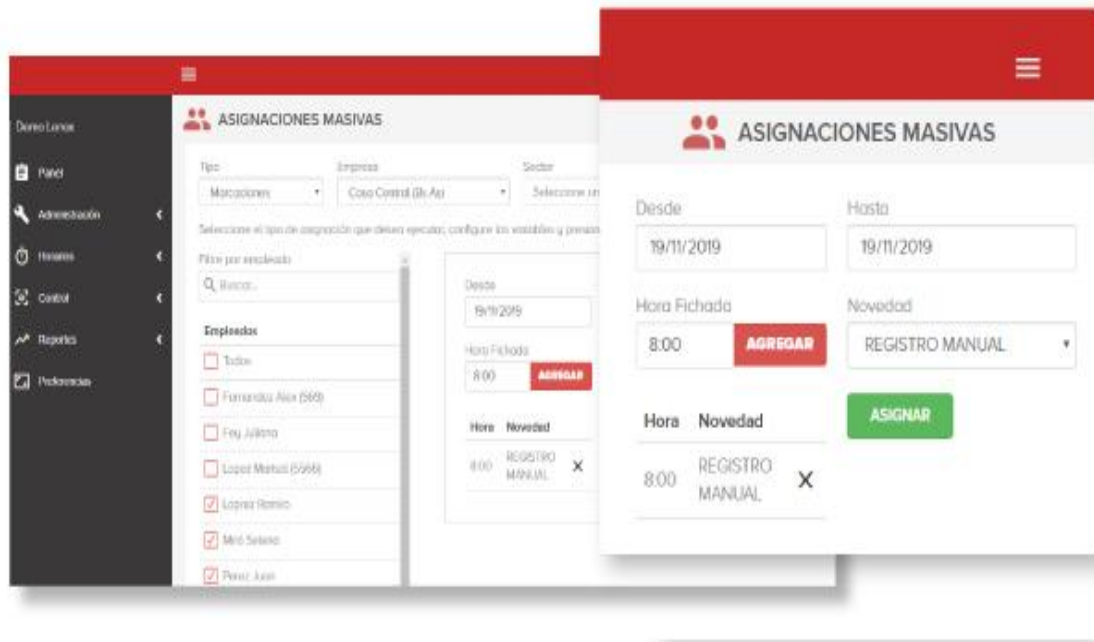

## Acciones Masivas

Asigne información a sus empleados rápidamente

Ideal para empresas con alta rotación de personal y horarios

Filtre por sector o empresa y seleccione empleados

Asignación de relojes en los que puede marcar  
¡Incorpore nuevos equipos fácilmente!

¿Mañana cambian su jornada laboral por 3 días?  
**Asignación masiva de jornada de trabajo**

**Digi-control**

Daniel +5492644737717  
ventas@digi-control.info

¿Se cortó la luz y no marcaron? **Asigne masivamente marcaciones a los empleados**