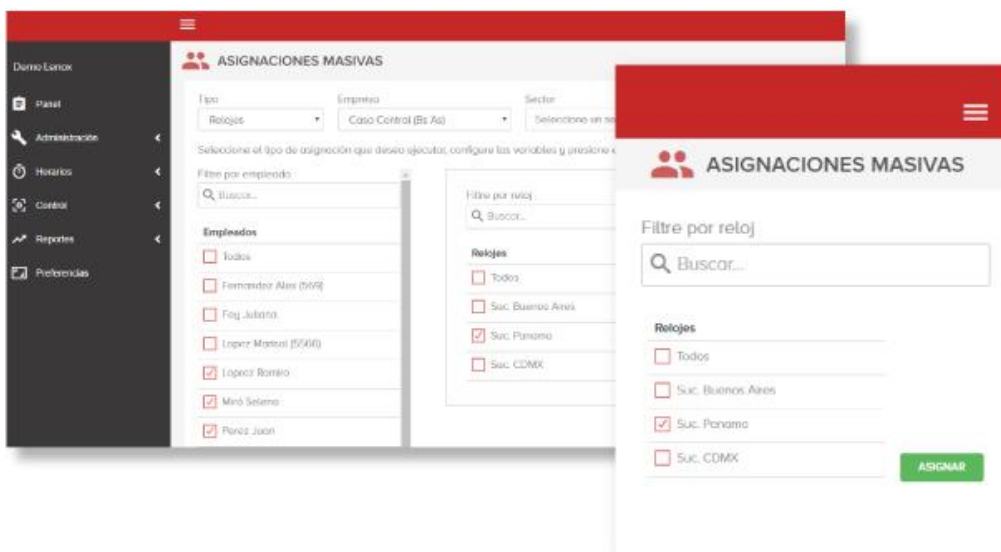

## Acciones Masivas

Asigne información a sus empleados rápidamente

Ideal para empresas con alta rotación de personal y horarios

Filtre por sector o empresa y seleccione empleados

Asignación de relojes en los que puede marcar  
¡Incorpore nuevos equipos fácilmente!

¿Mañana cambian su jornada laboral por 3 días?  
**Asignación masiva de jornada de trabajo**

**Digi-control**

Daniel +5492644737717  
ventas@digi-control.info

¿Se cortó la luz y no marcaron? **Asigne masivamente marcaciones a los empleados**