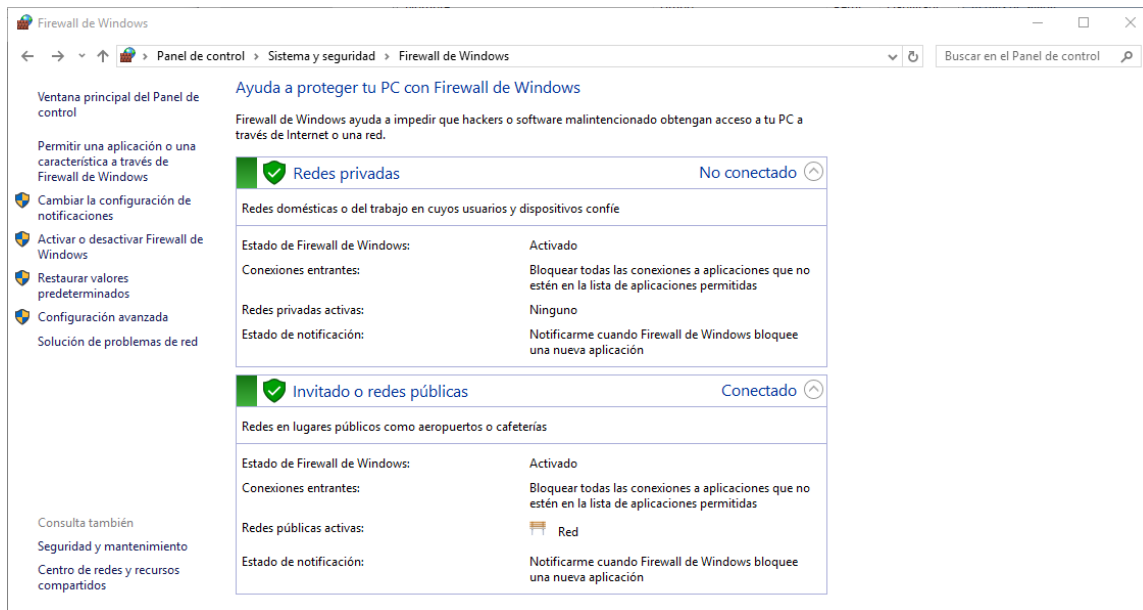

Tutorial: Bloquear IP de Brasil para jugar en Estados Unidos (Overwatch)

- * Ya fue probado, en campo de pruebas, quickplays y ranked. Cinco partidas seguidas en ranked y todas en NA, lo mismo al día siguiente, 3 jugadas en NA sin problemas, funciona 100%
- * Es el mismo metodo que se ocupa en CSGO, bloquear ip por firewall.

1.- Primero paso es activar el Firewall de Windows, activenlo tanto para redes Publica como Privadas.

Panel de Control -> Sistema y Seguridad -> Firewall de Windows

2.- Ahora debemos agregar la regla para bloquear las ip especificas, para eso debemos ir configuracion avanzada

Panel de Control -> Sistema y Seguridad -> Firewall de Windows -> Configuracion Avanzada

o simplemente buscar en inicio por: Firewall de Windows con seguridad avanzada

Debes ir a Reglas de Salida y luego Nueva Regla