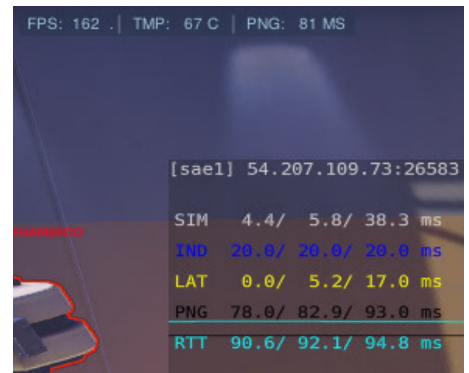

Informacion Adicional.

* Puedes desactivar la regla haciendo **click derecho en la regla -> deshabilitar regla**, si quieres volver a jugar en brasil.

* Cada vez que habilitas/deshabilitas la regla, **recomendable reiniciar el juego** o **esperar algunos segundos**.

Vayan al campo de pruebas para confirmar que ya les esta funcionando.

* **Si juegan en premade, asegurarse de desactivarlo. Si el lider de la premade busca en ranked en Brasil y ustedes tienen la regla activada, no los dejara entrar a la partida.**

* Como saber si estan jugando en NA (Estados Unidos). En el juego deben apretar **CONTROL + SHIFT + N** Y cuando entren al campo de pruebas o partidas, les saldra en lado superior izquierdo la IP y al lado un pequeño nombre del servidor

Ord1 / Lax1 = Estados Unidos

Sae1 = Brasil

Gracias a template por los rangos de ips uehuehue

Aprovechen de entrar al Discord OW Chile si gustan

<https://discord.gg/uQhJvZQ>