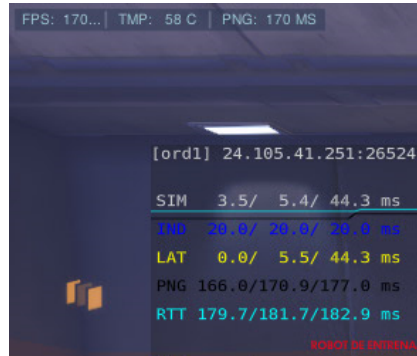

Informacion Adicional.

* Puedes desactivar la regla haciendo **click derecho en la regla -> deshabilitar regla**, si quieres volver a jugar en brasil.

* Cada vez que habilitas/deshabilitas la regla, **recomendable reiniciar el juego** o **esperar algunos segundos**.

Vayan al campo de pruebas para confirmar que ya les esta funcionando.

* **Si juegan en premade, asegurarse de desactivarlo. Si el lider de la premade busca en ranked en Brasil y ustedes tienen la regla activada, no los dejara entrar a la partida.**

* Como saber si estan jugando en NA (Estados Unidos). En el juego deben apretar **CONTROL + SHIFT + N** Y cuando entren al campo de pruebas o partidas, les saldra en lado superior izquierdo la IP y al lado un pequeño nombre del servidor

Ord1 / Lax1 = Estados Unidos

Sae1 = Brasil

Gracias a template por los rangos de ips uehuehue

Aprovechen de entrar al Discord OW Chile si gustan

<https://discord.gg/uQhJvZQ>