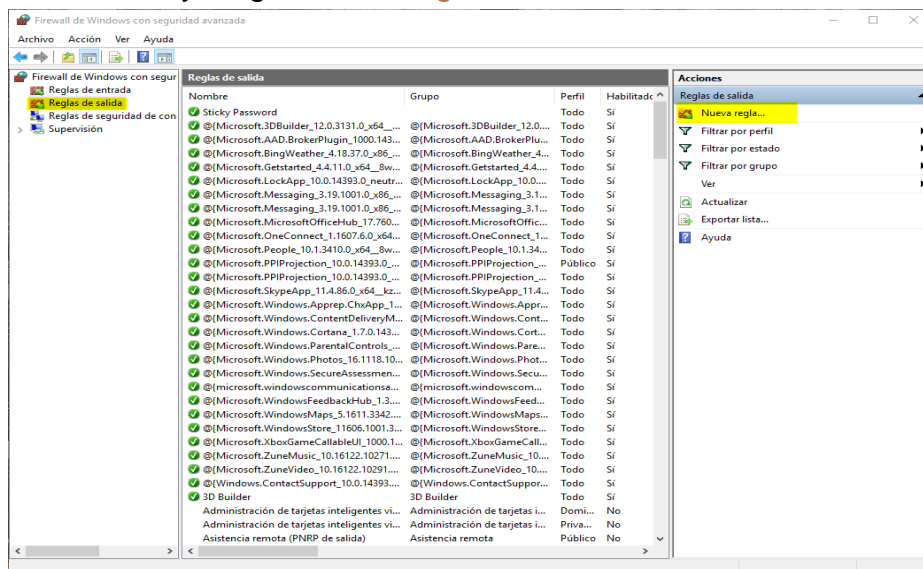

1.- Primero paso es activar el Firewall de Windows, activenlo tanto para redes Publica como Privadas.

Panel de Control -> Sistema y Seguridad -> Firewall de Windows

2.- Ahora debemos agregar la regla para bloquear las ip especificas, para eso debemos ir configuracion avanzada

Panel de Control -> Sistema y Seguridad -> Firewall de Windows -> Configuracion Avanzada

o simplemente buscar en inicio por: Firewall de Windows con seguridad avanzada

Debes ir a Reglas de Salida y luego Nueva Regla