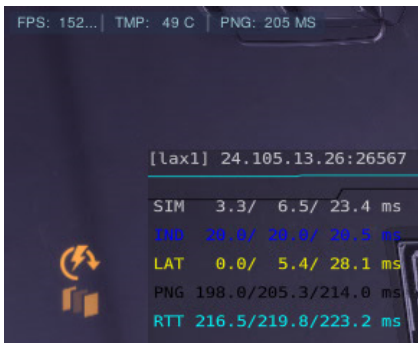

Informacion Adicional.

* Puedes desactivar la regla haciendo **click derecho en la regla -> deshabilitar regla**, si quieres volver a jugar en brasil.

* Cada vez que habilitas/deshabilitas la regla, **recomendable reiniciar el juego** o **esperar algunos segundos**.

Vayan al campo de pruebas para confirmar que ya les esta funcionando.

* **Si juegan en premade, asegurarse de desactivarlo. Si el lider de la premade busca en ranked en Brasil y ustedes tienen la regla activada, no los dejara entrar a la partida.**

* Como saber si estan jugando en NA (Estados Unidos). En el juego deben apretar **CONTROL + SHIFT + N** Y cuando entren al campo de pruebas o partidas, les saldra en lado superior izquierdo la IP y al lado un pequeño nombre del servidor

Ord1 / Lax1 = Estados Unidos

Sae1 = Brasil

Gracias a template por los rangos de ips uehuehue

Aprovechen de entrar al Discord OW Chile si gustan

<https://discord.gg/uQhJvZQ>