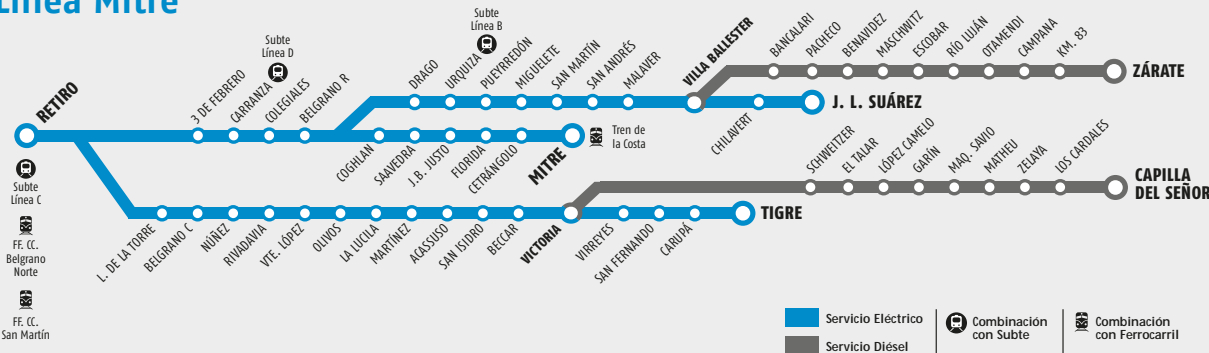

Línea Mitre

■ Servicio Eléctrico
■ Servicio Diésel
S