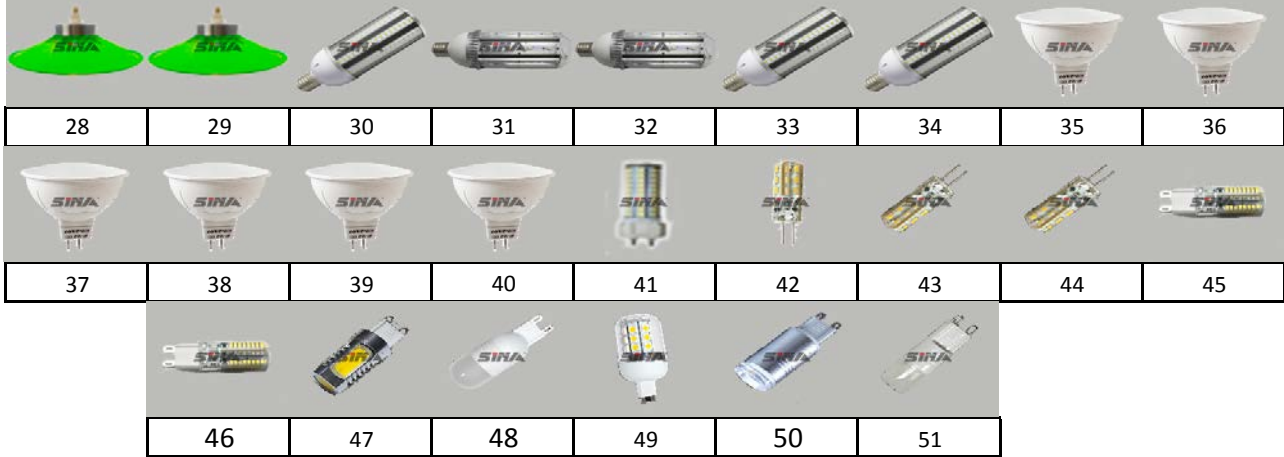

LÁMPARAS E27, E40, GU5.3/MR16, G12, G4 y G9

Nº	REFERENCIA	DESCRIPCIÓN	UNIDADES		
			1 -10	11- 100	101 o más
28	CAM30W-V-60	E27 30W SMD 2835 6000K 62° 220V 2700Lm	16,60 €	13,80 €	11,80 €
29	CAM50W-V-60	E27 50W SMD 2835 6000K 62° 220V 4500Lm	23,50 €	19,50 €	16,60 €
30	SA-4045W	E40 45W SMD 2835 6000K 360° ø85x270mm 4500Lm	66,50 €	39,80 €	33,20 €
31	SA-2736W	E27 36W SMD 2835 6000K 360° ø97x280mm 3960Lm	57,70 €	34,60 €	28,80 €
32	SA-2732W	E27 32W SMD 2835 6000K 360° ø97x250mm 3500Lm	55,50 €	33,50 €	27,80 €
33	SA-4040W	E40 40W SMD 2835 6000K 360° ø97x300mm 4400Lm	62,40 €	37,20 €	31,20 €
34	SA-4036W	E40 36W SMD 2835 6000K 360° ø97x300mm 3960Lm	57,70 €	34,60 €	28,80 €
35	SA-1643	MR16 4W SMD 3200K 120° ø50x53mm 323Lm	2,70 €	1,60 €	1,40 €
36	SA-1816	MR16 4W SMD 4500K 120° ø50x53mm 323Lm	2,70 €	1,60 €	1,40 €
37	SA-1646	MR16 4W SMD 6000K 120° ø50x53mm 323Lm	2,70 €	1,60 €	1,40 €
38	SA-1663	MR16 6W SMD 3200K 120° ø50x53mm 480Lm	2,90 €	1,70 €	1,50 €
39	SA-1817	MR16 6W SMD 4500K 120° ø50x53mm 480Lm	2,90 €	1,70 €	1,50 €
40	SA-1666	MR16 6W SMD 6000K 120° ø50x53mm 480Lm	2,90 €	1,70 €	1,50 €
41	SEL-G1212	G12 12W 6400K 360° 160x35mm 1260Lm	12,50 €	8,50 €	7,00 €
42	SEL-G415	G4 1.5W 3200K 360° 35x10mm 100Lm	2,00 €	1,10 €	0,60 €
43	SEL-G43LD	G4 3W 3200K 360° 35x10mm 210Lm	2,20 €	1,20 €	0,80 €
44	SEL-G43W	G4 3W 6400K 360° 35x10mm 210Lm	2,20 €	1,20 €	0,80 €
45	SEL-G903T-32	G9 3W 3200K 360° 50x15mm 210Lm	2,50 €	1,50 €	1,10 €
46	SEL-G903T-60	G9 3W 6400K 360° 50x15mm 210Lm	2,50 €	1,50 €	1,10 €
47	SEL-G95	G9 5W 3200K 360° 50x15mm 375Lm	2,60 €	1,60 €	1,30 €
48	SEL-G994	G9 4W 6400K 360° 55x22mm 290Lm	3,00 €	1,80 €	1,50 €
49	SEL-G94	G9 5W 3000K 360° 65x28mm 280Lm	2,60 €	1,60 €	1,30 €
50	SEL-G92	G9 2W 3200K 120° 55x18mm 140Lm	2,20 €	1,20 €	0,80 €
51	SEL-G902	G9 2W 3200K 360° 43x14mm 100Lm	2,20 €	1,20 €	0,80 €