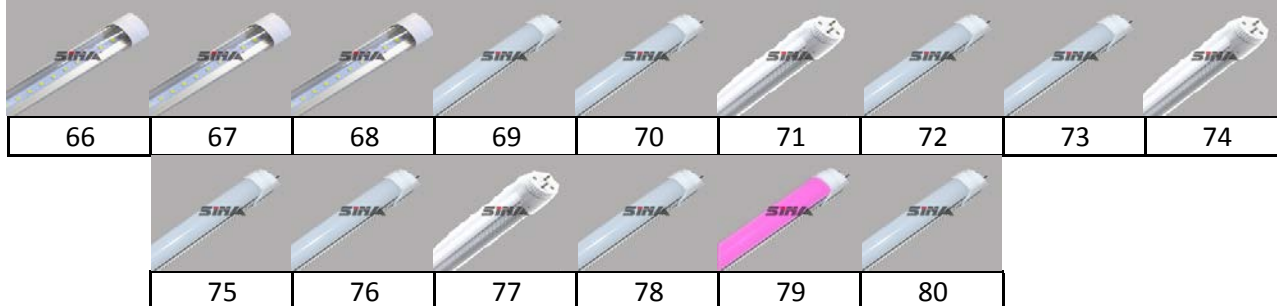

TUBOS LED T8

Nº	REFERENCIA	DESCRIPCIÓN	UNIDADES		
			1 -10	11- 100	101 o más
66	SEL-T8309	9W SMD 2835 6000K 150° ø30x600mm 800Lm	5,40 €	3,20 €	2,70 €
67	SEL-T8318-1	18W SMD 2835 6000K 150° ø30x1200mm 1700Lm	8,80 €	5,30 €	4,40 €
68	SEL-T8318-2	18W SMD 2835 6000K 150° ø30x1200mm 1700Lm	8,80 €	5,30 €	4,40 €
69	SEL-T8309MLD	9W SMD 2835 4200K 150° ø30x600mm 860Lm	5,40 €	3,20 €	2,70 €
70	SEL-T8309M	9W SMD 2835 6000K 150° ø30x600mm 860Lm	5,40 €	3,20 €	2,70 €
71	SEL-T8309MZ	9W SMD 2835 6000K Rotac. 150° ø30x600mm 860Lm	6,00 €	3,60 €	3,00 €
72	SEL-T8318MLD	18W SMD 2835 4200K 150° ø30x1200mm 1780Lm	8,80 €	5,30 €	4,40 €
73	SEL-T8318M	18W SMD 2835 6000K 150° ø30x1200mm 1780Lm	8,80 €	5,30 €	4,40 €
74	SEL-T8318MZ	18W SMD 2835 6000K Rot. 150° ø30x1200mm 1780Lm	9,40 €	5,60 €	4,70 €
75	SEL-T8324MLD	24W SMD 2835 4200K 150° ø30x1500mm 2050Lm	10,40 €	6,20 €	5,20 €
76	SEL-T8324M	24W SMD 2835 6000K 150° ø30x1500mm 2050Lm	10,40 €	6,20 €	5,20 €
77	SEL-T8324MZ	24W SMD 2835 6000K Rot. 150° ø30x1500mm 2050Lm	10,80 €	6,50 €	5,40 €
78	SEL-T8324M-35	24W SMD 2835 3500K 150° ø30x1500mm 2050Lm	11,60 €	6,96 €	5,80 €
79	SEL-T8318PIN	18W SMD 2835 PINK 150° ø30x1200mm 1600Lm	11,20 €	6,70 €	5,60 €
80	SEL-T8316M-2	16W SMD 2835 6000K 150° ø30x1200mm 1440Lm	6,00 €	3,60 €	3,00 €