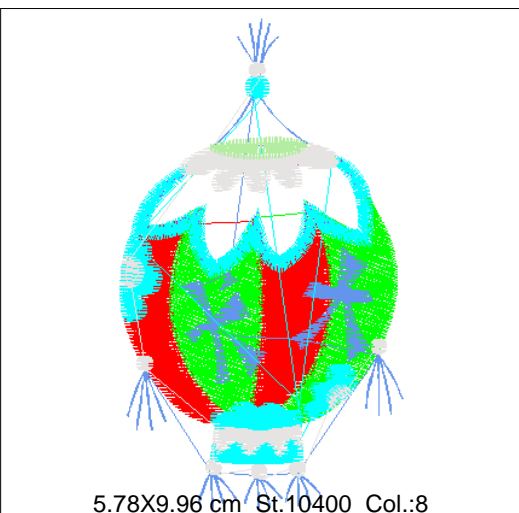

Costuras Valdivia

9.13X8.55 cm St.8300 Col.:10
Button Rose

9.13X8.55 cm St.8500 Col.:7
Button Rose

9.13X8.55 cm St.8200 Col.:7
Button Rose

9.48X8.66 cm St.6800 Col.:10
Button-Fächer

9.48X8.66 cm St.6800 Col.:7
Button-Fächer

9.48X8.66 cm St.6700 Col.:6
Button-Fächer

5.78X9.96 cm St.10400 Col.:8
Laterne-10x10

5.78X9.96 cm St.10500 Col.:6
Laterne-10x10

5.78X9.96 cm St.10400 Col.:6
Laterne-10x10

9.29X9.95 cm St.14400 Col.:9
Maedchen-Buttongross

9.29X9.95 cm St.14400 Col.:8
Maedchen-Buttongross

9.29X9.95 cm St.14300 Col.:8
Maedchen-Buttongross

Costuras Valdivia

6.79X9.97 cm St.12900 Col.:9

Maedchen-Faecher

6.79X9.97 cm St.12900 Col.:7

Maedchen-Faecher

6.79X9.97 cm St.12800 Col.:7

Maedchen-Faecher

6.69X9.89 cm St.11100 Col.:12

maedchen-schirm

6.69X9.89 cm St.11200 Col.:8

maedchen-schirm

6.69X9.89 cm St.11000 Col.:8

maedchen-schirm