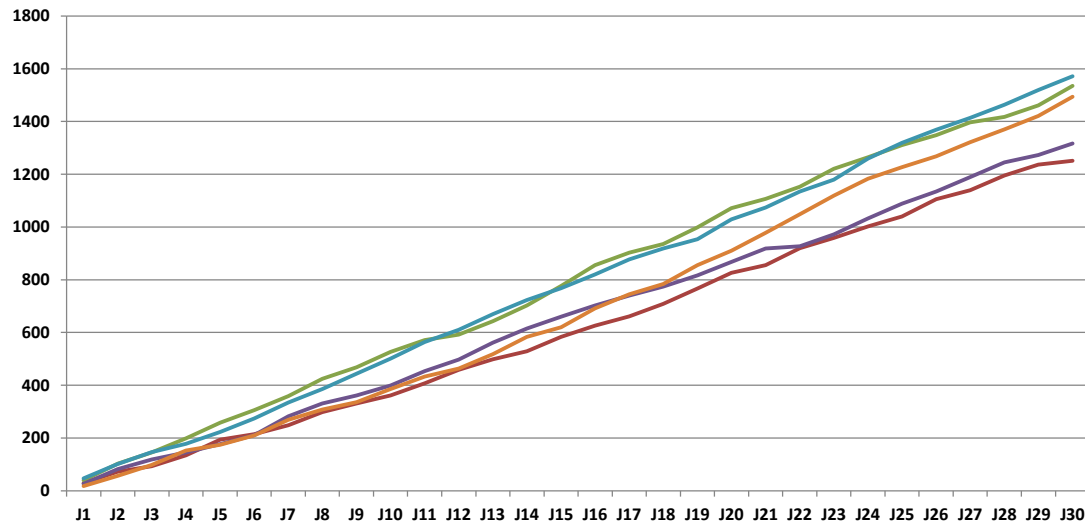

JORNADA	Borussia	Iago	Ricardo	Salami	Titi	Borussia	Iago	Ricardo	Salami	Titi	Ganador Jornada	
J1	29	40	26	47	18	29	40	26	47	18	Salami	47
J2	44	63	56	55	39	73	103	82	102	57	Iago	63
J3	20	42	36	44	41	93	145	118	146	98	Salami	44
J4	41	54	27	32	54	134	199	145	178	152	Iago	54
J5	60	59	32	45	22	194	258	177	223	174	Borussia	60
J6	20	48	34	51	36	214	306	211	274	210	Salami	51
J7	34	53	71	61	59	248	359	282	335	269	Ricardo	71
J8	50	66	49	50	39	298	425	331	385	308	Iago	66
J9	33	43	30	59	28	331	468	361	444	336	Salami	59
J10	30	59	38	57	50	361	527	399	501	386	Iago	59
J11	46	44	54	63	47	407	571	453	564	433	Salami	63
J12	52	21	44	46	30	459	592	497	610	463	Borussia	52
J13	39	51	65	60	55	498	643	562	670	518	Ricardo	65
J14	31	60	53	53	66	529	703	615	723	584	Titi	66
J15	55	73	45	45	36	584	776	660	768	620	Iago	73
J16	42	79	42	52	72	626	855	702	820	692	Iago	79
J17	35	48	38	57	53	661	903	740	877	745	Salami	57
J18	47	33	34	41	39	708	936	774	918	784	Borussia	47
J19	59	63	42	36	71	767	999	816	954	855	Titi	71
J20	59	73	51	75	55	826	1072	867	1029	910	Salami	75
J21	29	35	51	45	68	855	1107	918	1074	978	Titi	68
J22	65	46	9	60	71	920	1153	927	1134	1049	Titi	71
J23	38	68	45	45	70	958	1221	972	1179	1119	Titi	70
J24	44	44	61	81	64	1002	1265	1033	1260	1183	Salami	81
J25	38	46	56	59	44	1040	1311	1089	1319	1227	Salami	59
J26	65	37	46	50	41	1105	1348	1135	1369	1268	Borussia	65
J27	35	49	54	45	53	1140	1397	1189	1414	1321	Ricardo	54
J28	55	20	56	50	49	1195	1417	1245	1464	1370	Ricardo	56
J29	41	44	28	55	51	1236	1461	1273	1519	1421	Salami	55
J30	15	74	44	52	73	1251	1535	1317	1571	1494	Iago	74
<b>TOTAL</b>	<b>1251</b>	<b>1535</b>	<b>1317</b>	<b>1571</b>	<b>1494</b>	<b>1251</b>	<b>1535</b>	<b>1317</b>	<b>1571</b>	<b>1494</b>	<b>Maxima puntuación en una jornada</b>	<b>J24</b>
<b>MEDIA POR JORNADA</b>						<b>42</b>	<b>51</b>	<b>44</b>	<b>52</b>	<b>50</b>		<b>Salami</b>
<b>JORNADAS GANADAS</b>						<b>4</b>	<b>7</b>	<b>4</b>	<b>10</b>	<b>5</b>		<b>81</b>