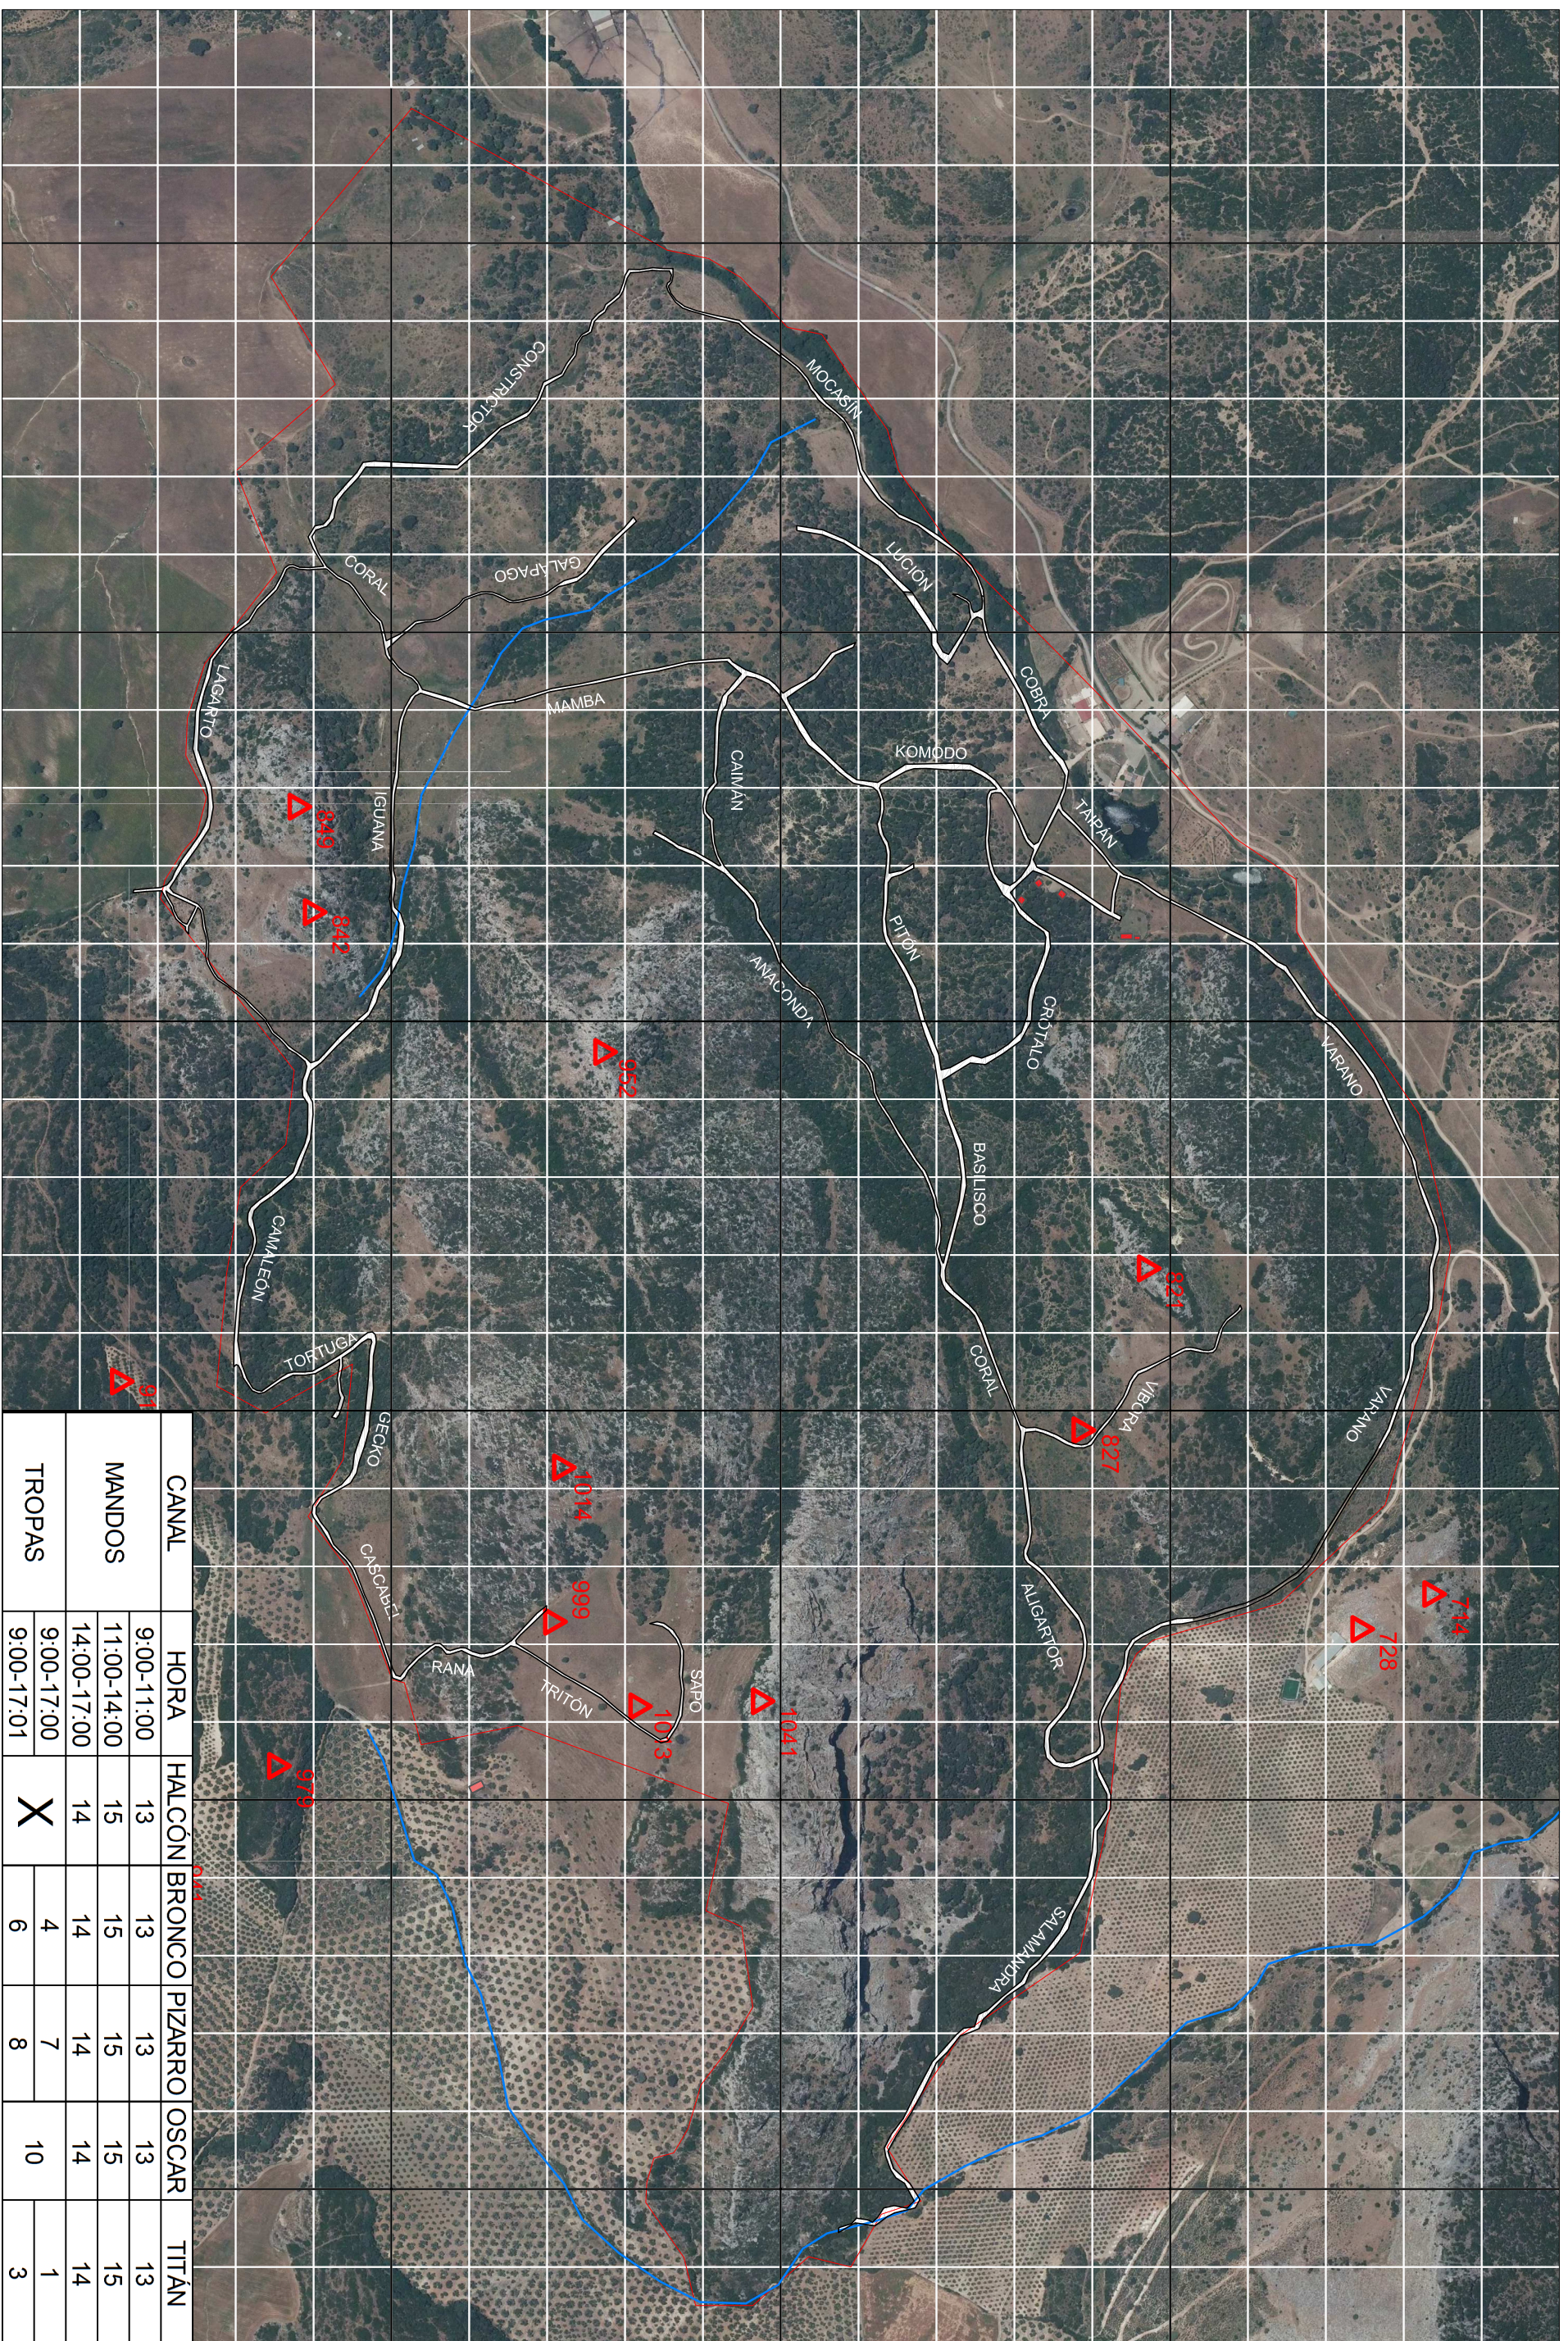

37|1000

37|1500

37|2000

LONGITUD

37|2500

37|3000

37|3500

409|500

409|6000

409|5500

LATITUD

409|5000

409|4500

A B C D E F G H I J K L M N O P Q

00 01 02 10 11 12 13 14 20 21 22 23 24 30 31 32 33 34 40 41 42 43 44 50 51 52 53 54 60 61

CANAL	HORA	HALCÓN	BRONCO	PIZARRO	OSCAR	TITÁN	
							TROPAS
MANDOS	9:00-11:00	13	13	13	13	13	
	11:00-14:00	15	15	15	15	15	
	14:00-17:00	14	14	14	14	14	
TROPAS	9:00-17:00	X					1
	9:00-17:01	X					3