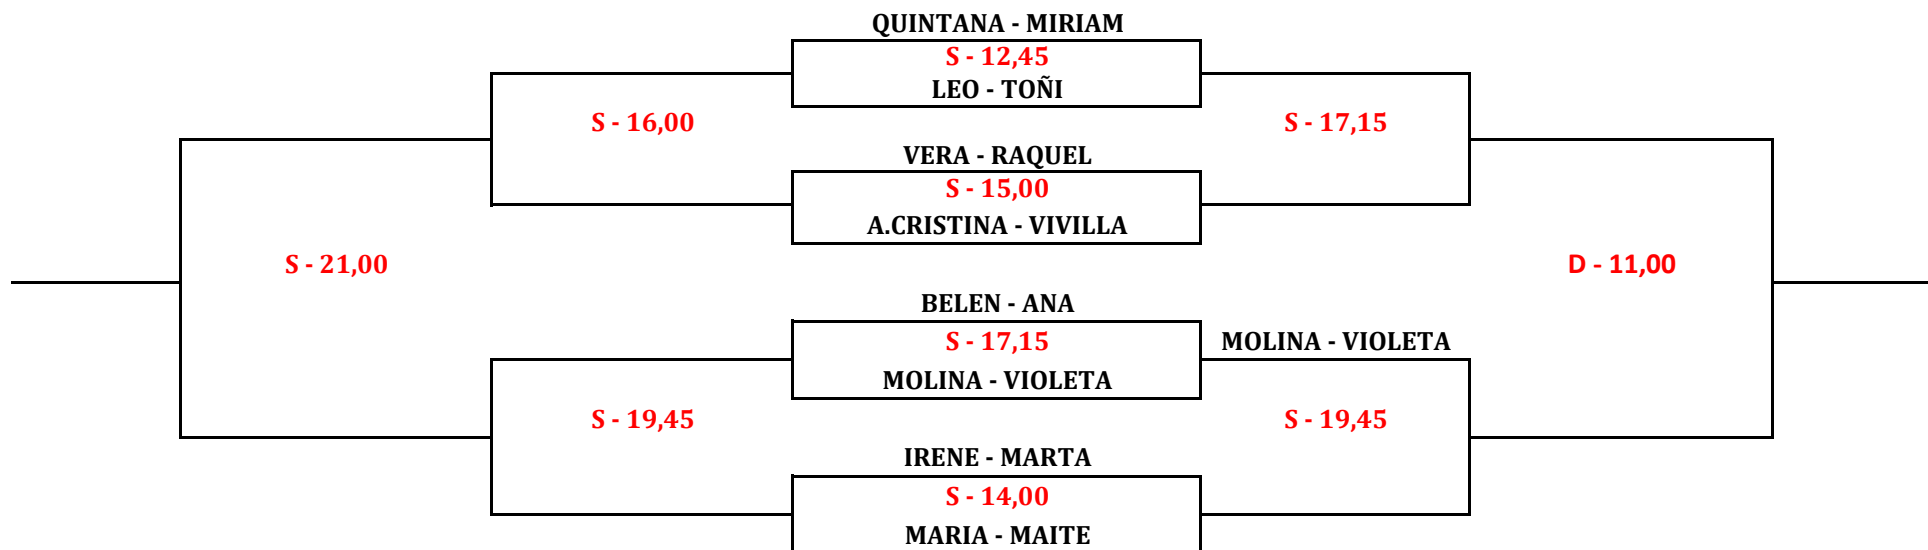

FASE FINAL LIGA PADELANTE CLUB 2014-2015

2ª CATEGORIA FEMENINA