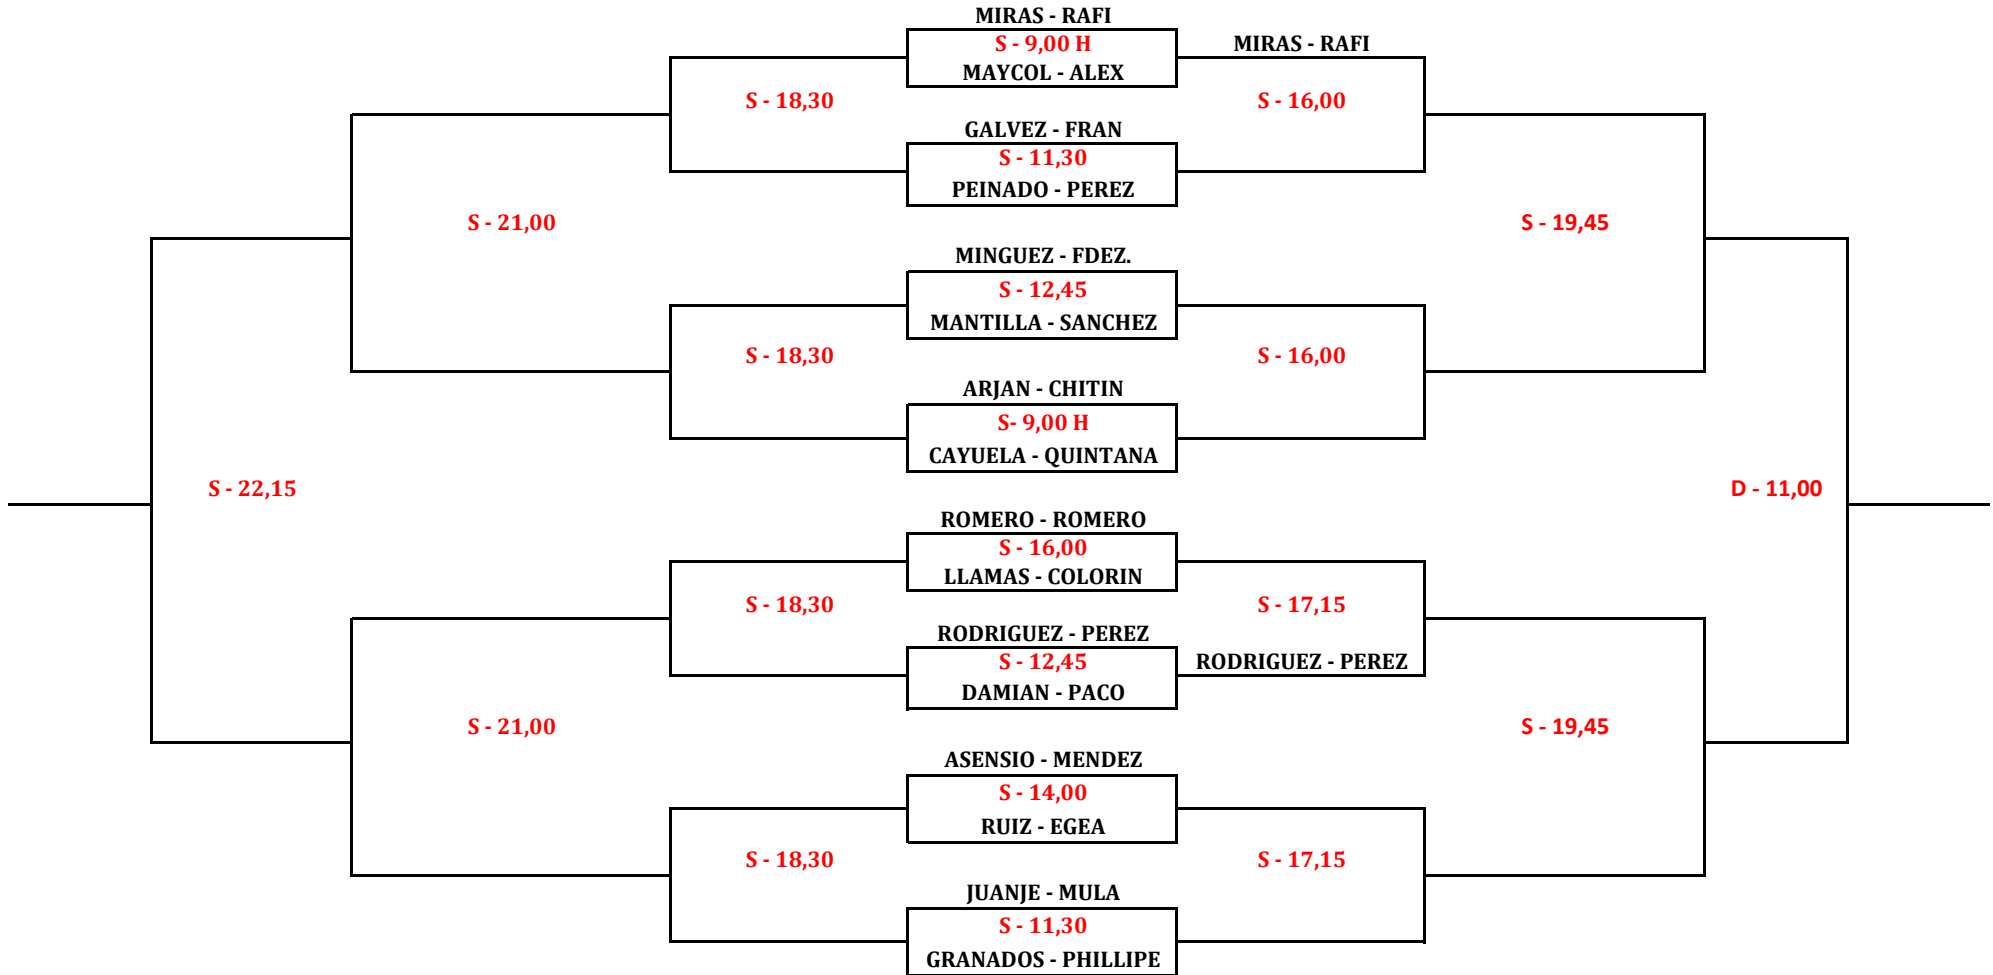

FASE FINAL LIGA PADEL ANTE CLUB 2014-2015

3ª CATEGORIA MASCULINA