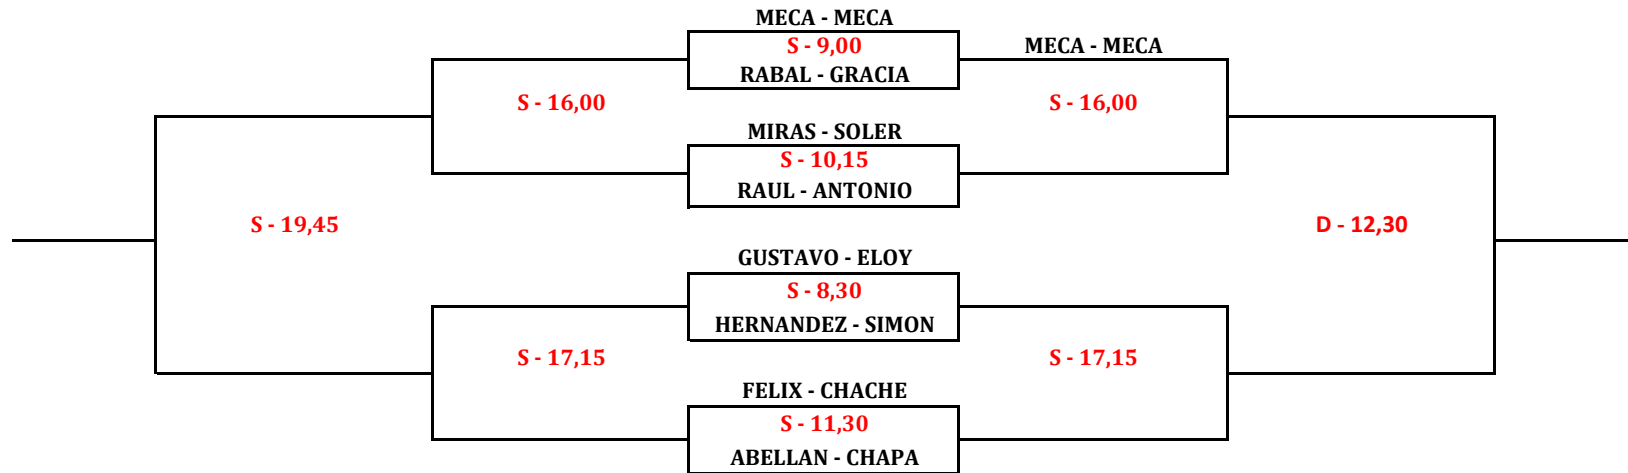

FASE FINAL LIGA PADEL ANTE CLUB 2014-2015

2ª CATEGORIA MASCULINA