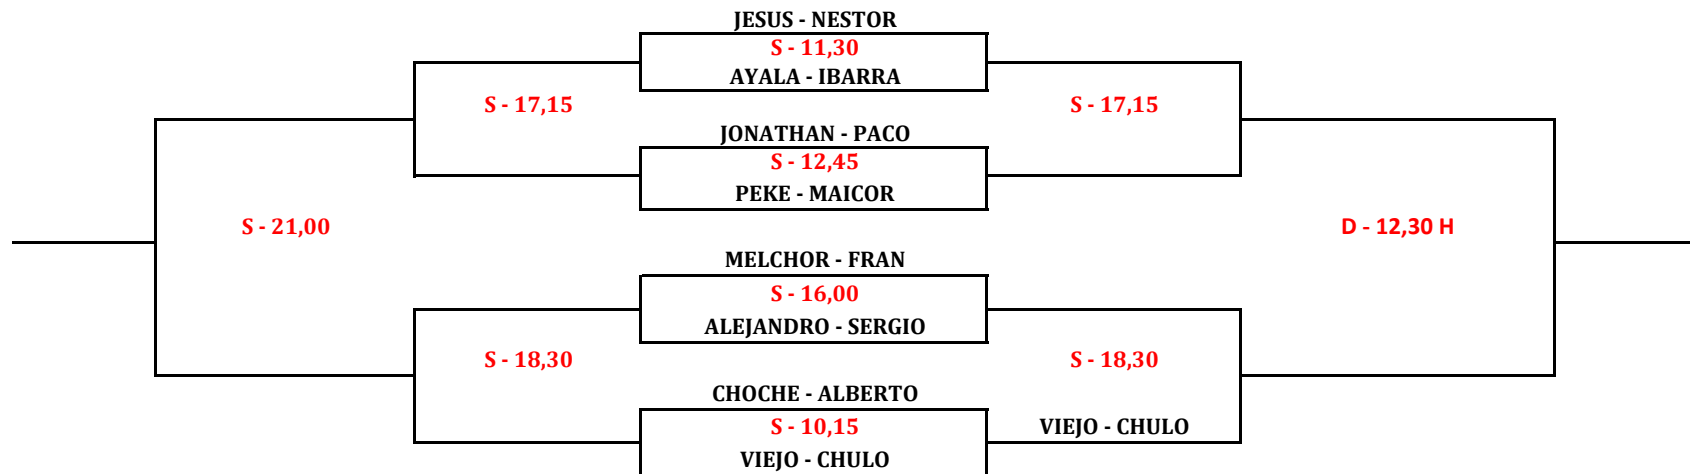

FASE FINAL LIGA PADELANTE CLUB 2014-2015

1ª CATEGORIA MASCULINA