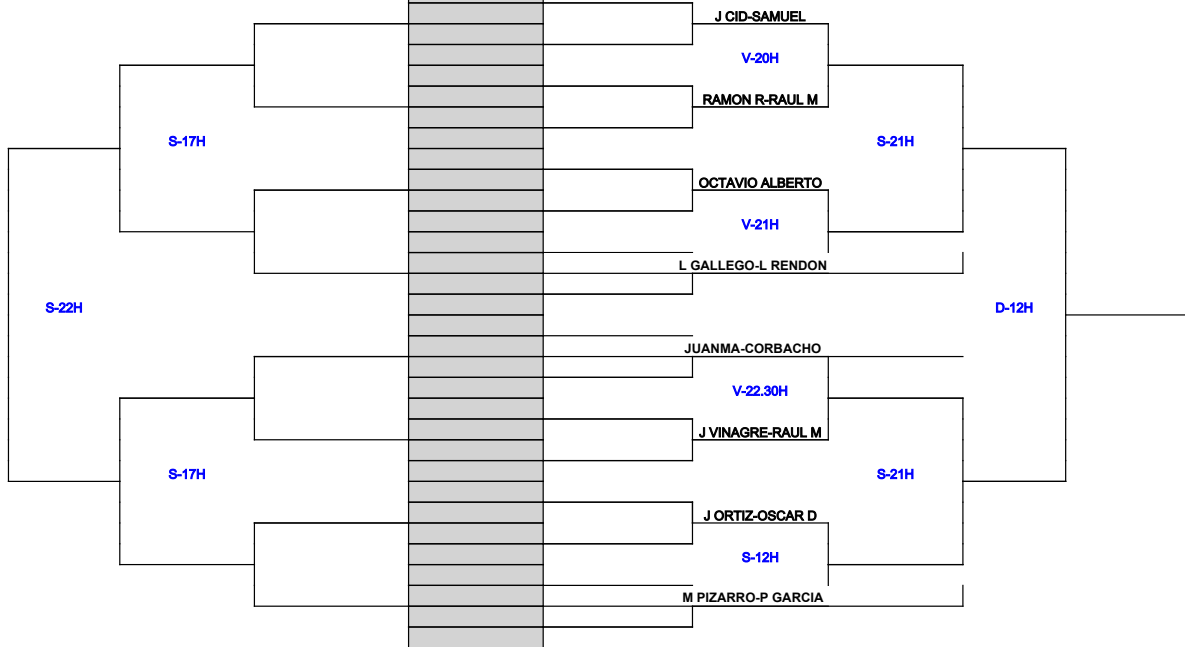

	CLUB		CATEGORIA	JUEZ ARBITRO
	SMASHPADEL		2º CABALLEROS	FELIPE DE LA CRUZ

HORARIO	PAREJAS	RESULTADOS	PUNTOS
S-19H	SOLIS-PITOPA & FARIÑAS-DAVID		
S-11H	SOLIS-PITOPA & OSCAR-LUCIO		
V-23H	SOLIS-PITOPA & OTERO-NIETO		
S-13H	FARIÑAS-DAVID & OSCAR-LUCIO		
S-21H	FARIÑAS-DAVID & OTERO-NIETO		
D-10H	OSCAR-LUCIO & OTERO-NIETO		

1º. _____

2º. _____

TORNEO ESMASPADEL 2015

CLUB	CATEGORIA	JUEZ-ARBITRO FE&P
SMASHPADEL	3º CABALLEROS	FELIPE DE LA CRUZ

TORNEO ESMASPADEL 2015

	CLUB		CATEGORIA	JUEZ-ARBI
#REF!	SMASH PADEL		1ª FEMENINO	#REF!
				FELIPE DE

HORARIO	PAREJAS	RESULTADOS	PUNTOS
D-13H	VERO-ALICIA & OLGA-MACIAS		
D-11H	VERO-ALICIA & ELENA-ANA		
D-12H	VERO-ALICIA & TANIA-ANA		
S-22H	OLGA-MACIAS & ELENA-ANA		
S-17H	OLGA-MACIAS & TANIA-ANA		
S-14H	ELENA-ANA & TANIA-ANA		