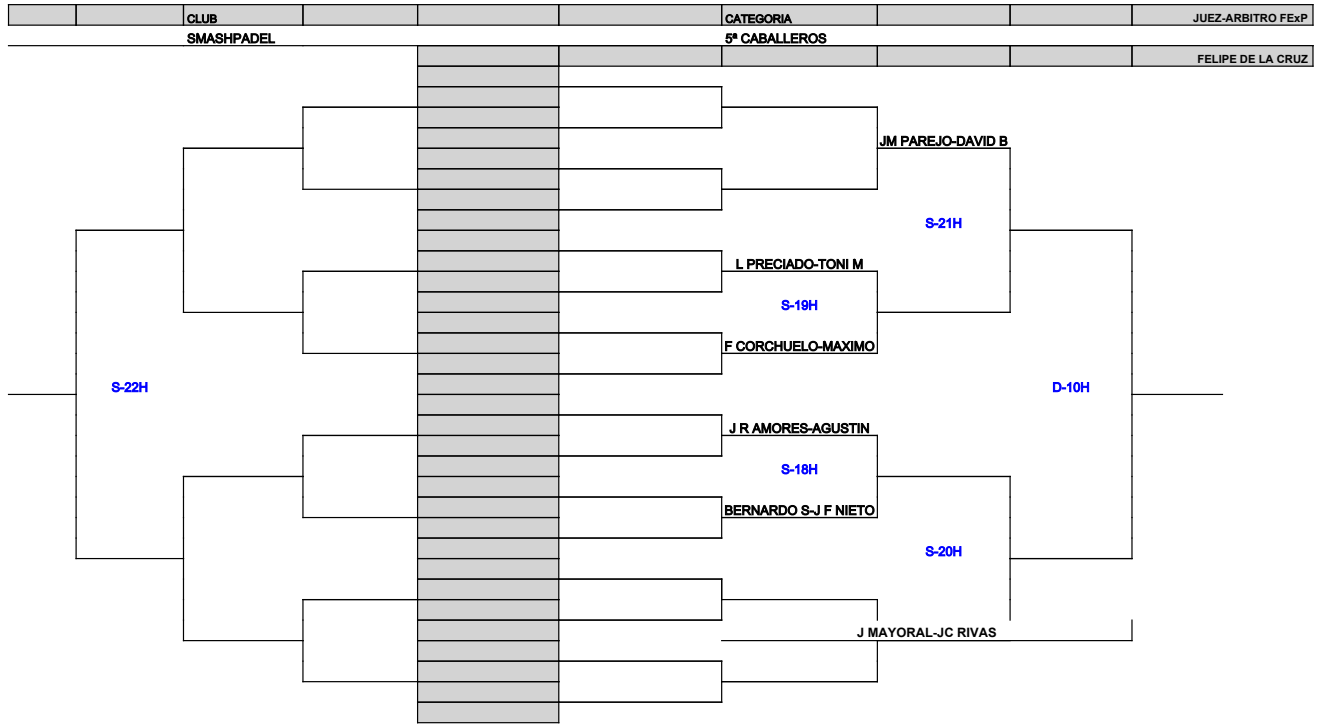

	CLUB		CATEGORIA	JUEZ ARBITRO
	SMASHPADEL		2º CABALLEROS	FELIPE DE LA CRUZ

HORARIO	PAREJAS	RESULTADOS	PUNTOS
S-19H	SOLIS-PITOPA & FARIÑAS-DAVID		
S-11H	SOLIS-PITOPA & OSCAR-LUCIO		
V-23H	SOLIS-PITOPA & OTERO-NIETO		
S-13H	FARIÑAS-DAVID & OSCAR-LUCIO		
S-21H	FARIÑAS-DAVID & OTERO-NIETO		
D-10H	OSCAR-LUCIO & OTERO-NIETO		

1º. _____

2º. _____

TORNEO ESMASPADEL 2015

CLUB	CATEGORIA	JUEZ-ARBITRO FE&P
SMASHPADEL	3º CABALLEROS	FELIPE DE LA CRUZ

TORNEO ESMASPADEL 2015

	CLUB		CATEGORIA	JUEZ-ARBI
#REF!	SMASH PADEL		1ª FEMENINO	#REF!
				FELIPE DE

HORARIO	PAREJAS	RESULTADOS	PUNTOS
D-13H	VERO-ALICIA & OLGA-MACIAS		
D-11H	VERO-ALICIA & ELENA-ANA		
D-12H	VERO-ALICIA & TANIA-ANA		
S-22H	OLGA-MACIAS & ELENA-ANA		
S-17H	OLGA-MACIAS & TANIA-ANA		
S-14H	ELENA-ANA & TANIA-ANA		