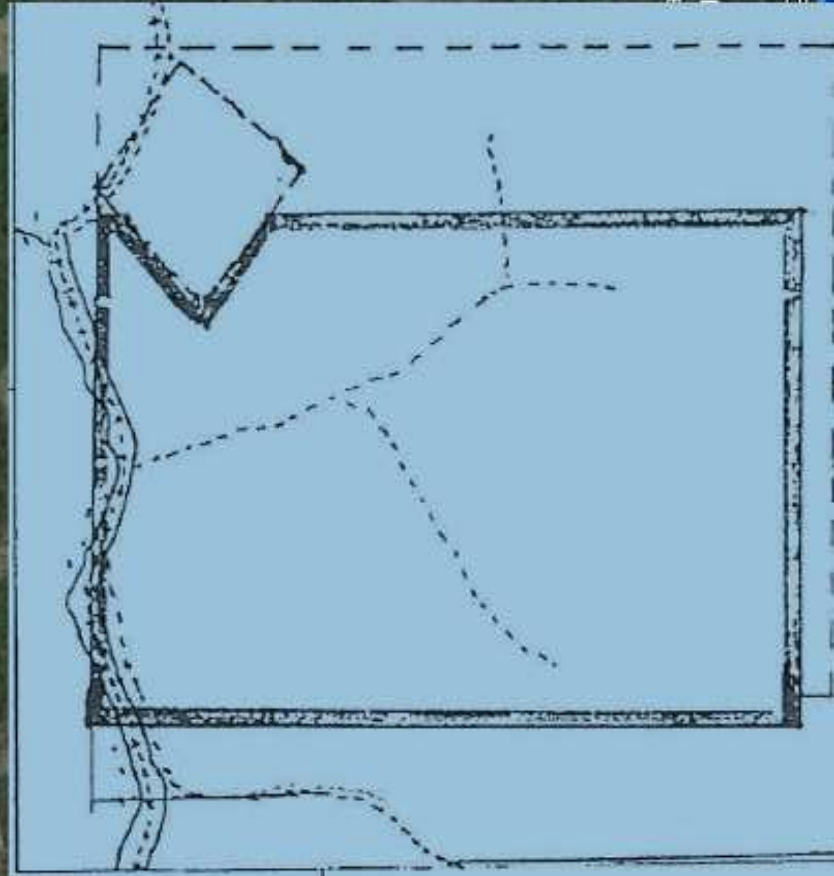

AGRIBISSAU 1500

© 2014 Google
Map Data © 2014 AND
Image © 2014 DigitalGlobe

Google ea

2009

Fechas de imágenes: 2/25/2010 12°04'23.64" N 15°08'43.32" O elevación 35 m alt. ojo 5.00 km

Accede

AGRIBISSAU 1500 Ha

Google ea

2009

Fechas de imágenes: 2/25/2010 12°05'05.86" N 15°08'38.77" O elevación 31 m alt. ojp 4.52 km

© 2014 Google

Image © 2014 DigitalGlobe

Google ea

2009

Fechas de imágenes: 2/25/2010 12°05'16.76" N 15°08'58.62" O elevación 17 m alt. ojo 386 m