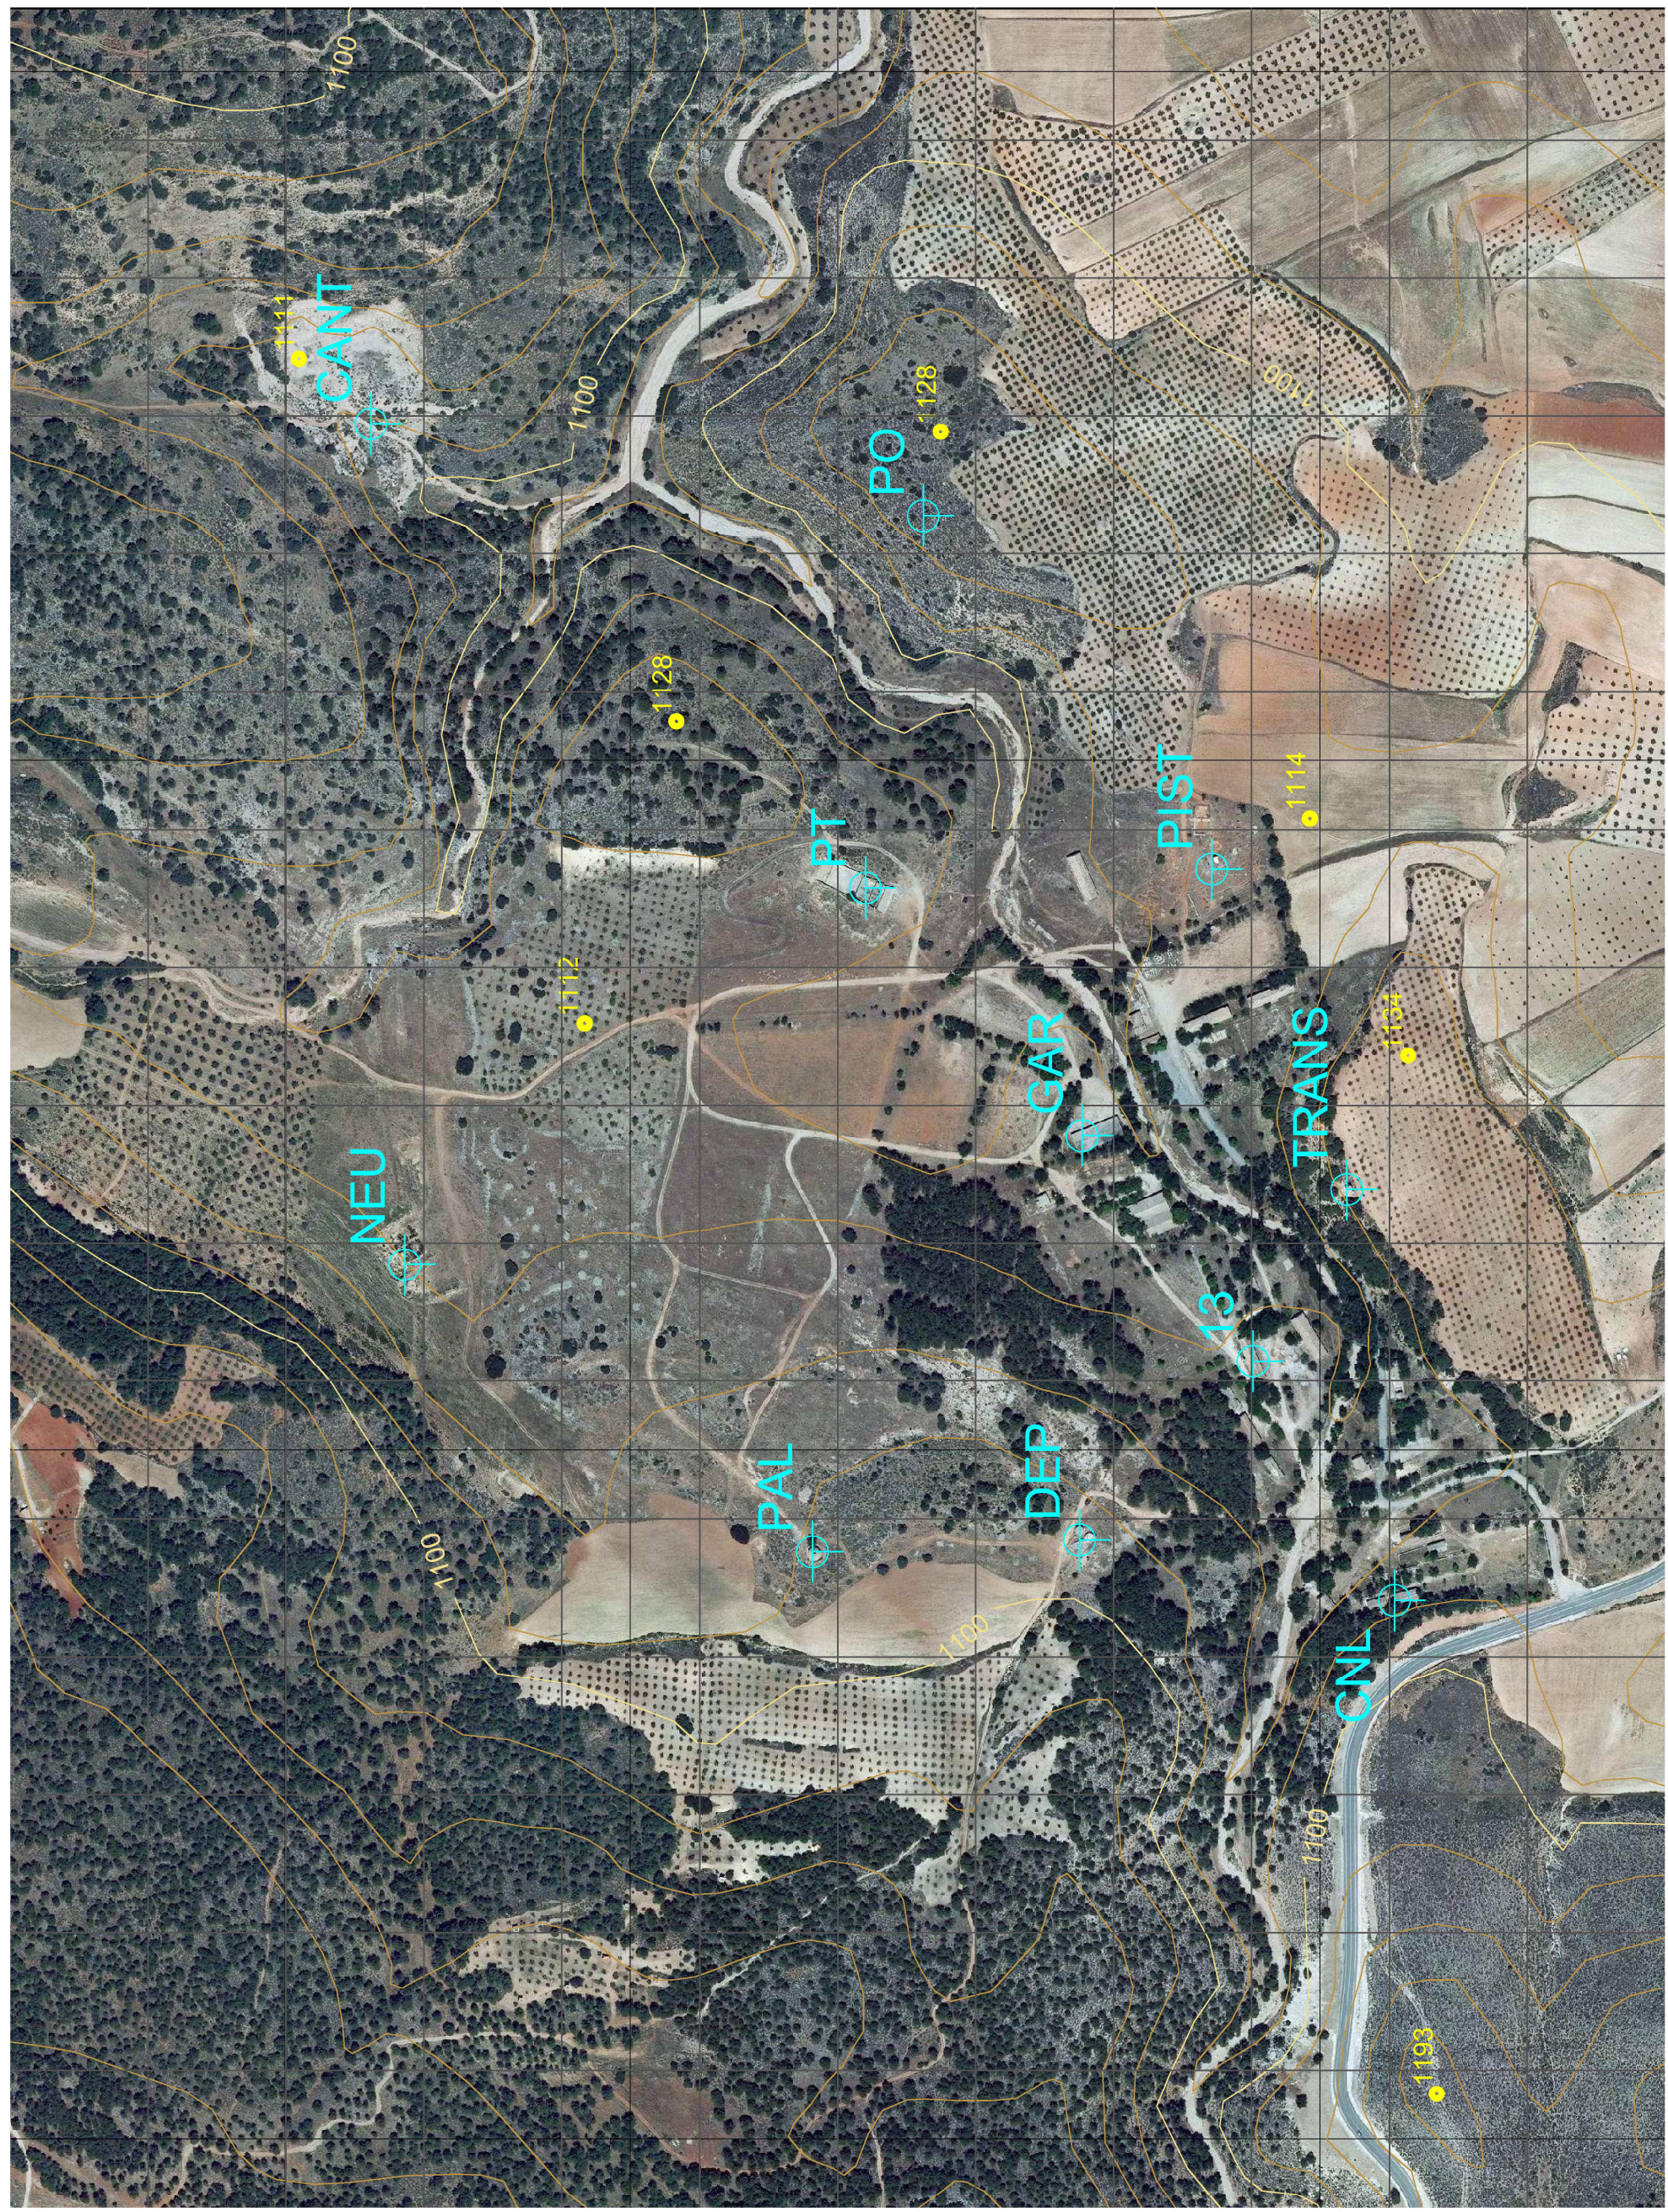

100m

CHARLY ALFA PAPA FOX INDIA KILO BRAVO MAIK DELTA GOLF ECO ROMEO

16 34 25 01 63 71 08 52 07 35 04 10 06 17 31 12

16 34 25 01 63 71 08 52 07 35 04 10 06 17 31 12

ROMEO ECO GOLF DELTA MAIK BRAVO KILO INDIA FOX PAPA ALFA CHARLY