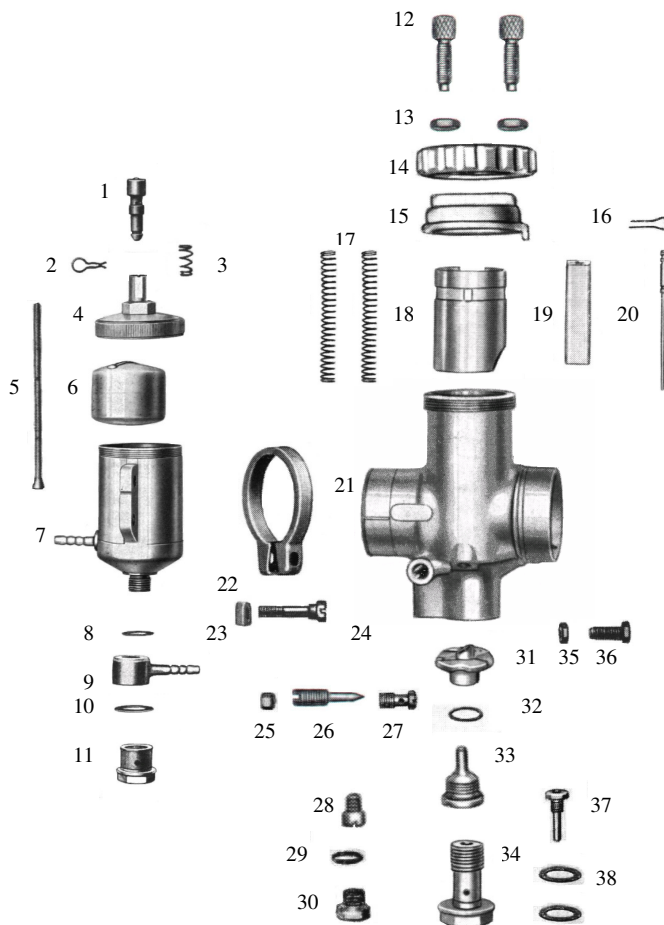

Vergaser Einstelldaten

Mischkammereinsatz: Gr. 5 Hauptdüse: Gr. 105
Leerlaufdüse : Gr. 45
Nadelstellung : 2 (2. Düsenadelkerbe von oben)

Nadeldüse : Gr. 2,68
Startdüse : keine
Luftregulierschraube offen : 1 ½ x

Pos	Bezeichnung	Artikelnr.	Anz.	Preis
1	Tupfer *1	3542	1x	14,50 €
1.1	Tupfer *2	12931	1x	6,00 €
2	Klemmfeder	16361	1x	2,50 €
3	Tupferfeder	16244	1x	2,00 €
4	Schwimmerkammerdeckel *3	1651	1x	a.Anfrage
5	Schwimmernadel	8522	1x	9,00 €
6	Schwimmer groß (14 g)	15614	1x	25,00 €
7	Schwimmergehäuse	1464	1x	a.Anfrage
8	Dichtung	16434	1x	0,70 €
9	Schlauchschwenkanschluss	11161	1x	8,50 €
10	Dichtung	16440	1x	0,70 €
11	Siebschraube	13130	1x	19,50 €
12	Bowdenzugstellschraube	12982	2x	2,00 €
13	Mutter für Pos. 12	15742	2x	1,00 €
14	Deckelverschraubung *3	6277	1x	22,00 €
14.1	Deckelverschraubung *4	10465	1x	8,50 €
15	Deckelplatte	10373	1x	14,50 €
16	Düsenadel-Klemmbügel	16364	1x	2,50 €
17	Feder für Gasschieber	16254	1x	1,50 €
18	Gasschieber	10592	1x	28,00 €
19	Luftschieber *6	6524	1x	22,00 €
19.1	Luftschieber *7	1174	1x	14,00 €
20	Düsenadel	15758	1x	7,50 €
21	Vergasergehäuse		1x	a.Anfrage
22	Klemmring	16173	1x	a.Anfrage
23	Mutter für Pos. 24	15745	1x	2,75 €
24	Klemmschraube	15720	1x	4,50 €
25	Mutter für Pos. 25	15746	1x	1,00 €
26	Luftregulierschraube	15783	1x	9,50 €
27	Luftdüse	17158	1x	9,50 €
28	Leerlaufdüse Gr. 45	16743	1x	4,40 €
29	Dichtung für Pos. 33	16414	1x	0,70 €
30	Abschlusschraube	15728	1x	4,00 €
31	Mischkammereinsatz Gr. 5	10715	1x	a.Anfrage
32	Dichtung für Nadeldüse	16424	1x	0,70 €
33	Nadeldüse Gr. 2,68	12239	1x	11,50 €
34	Düsenstock	13075	1x	13,50 €
35	Mutter für Pos. 30	15742	1x	1,00 €
36	Gasschieberanschlagschraube	15715	1x	8,50 €
37	Hauptdüse Gr. 110	11797	1x	5,95 €
38	Dichtung für Pos. 39	16442	2x	0,70 €
--	Vergaser komplett			a.Anfrage