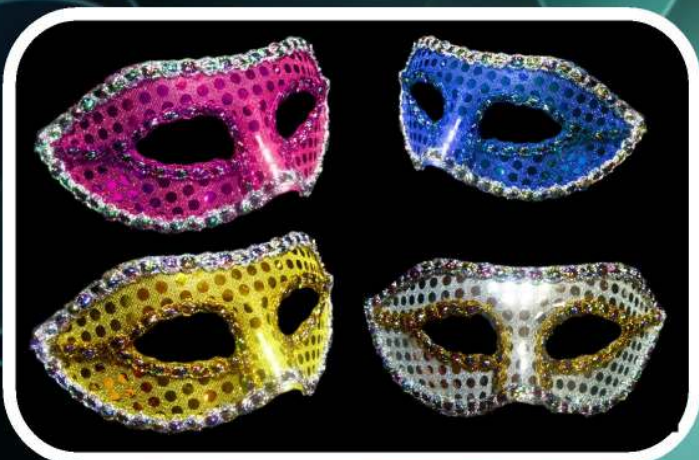

**ANTIFAZ C/PLUMA Y DAMANTINA  
CODIGO: CAK682**

**ANTIFAZ CISNE x 12  
CODIGO: CAK2215**

**ANTIFAZ MEDIA MARIPOSA x 12  
CODIGO: CAK2216**

**ANTIFAZ x 12  
CODIGO: CAK2217**

**ANTIFAZ LENTEJUELA  
CODIGO: CAK6012**

**ANTIFAZ DECORADO CON PLUMA  
CODIGO: CAK6015**