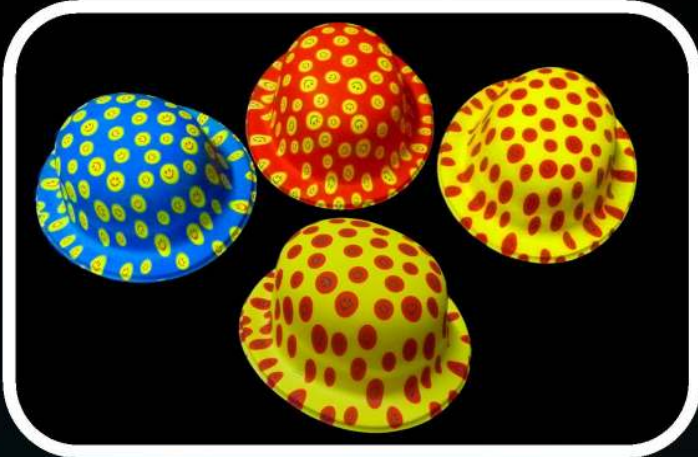

BOMBIN FLUO CORAZONES
CODIGO: CAK6213

Lotishop

**GRAN
PRE VENTA**

BOMBIN FLUO SMILE
CODIGO: CAK6215